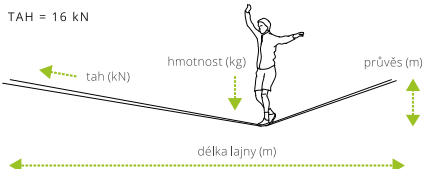

Maximální tah: **16 kN**.
Minimální průvės uprostřed slackline:

		HMOTNOST				
		50 kg	60 kg	70 kg	80 kg	90 kg
DĚLKA LAJNY	100 m	0,78	0,94	1,09	1,25	1,41
	110 m	0,86	1,03	1,20	1,38	1,55
	120 m	0,94	1,13	1,31	1,50	1,69
	130 m	1,02	1,22	1,42	1,63	1,83
	140 m	1,09	1,31	1,53	1,75	1,97
	150 m	1,17	1,41	1,64	1,88	2,11
	160 m	1,25	1,50	1,75	2,00	2,25
	170 m	1,33	1,59	1,86	2,13	2,39
	180 m	1,41	1,69	1,97	2,25	2,53

! KATANA FX není certifikována pro použití ve výškách. Nepoužívejte kotvítko výše než 1 metr nad zemí.

2. POPIS

vyrobeno v České republice

Katana FX je kotvítko pro popruhy o šířce 35 mm. Je dimenzována pro systémy do 16 kN tahu. Upínací mechanismus umožňuje předepnutí popruhu v jednom směru, zatímco v druhém směru je popruh pevně ukotven. Díky oblým hranám Katana nehrozí poškození popruhu. Středová osa o průměru 24 mm zachovává více než 85% pevnosti popruhu. Bočnice poskytují dostatečný prostor pro ukotvení dvou popruhů současně. Katana FX je kompatibilní s většinou dostupných spojovacích prvků (šekly, karabiny, mailonky atd.)

Skladujte v suchu.

7. SPECIFIKACE

KATANA FX TECHNICKÉ SPECIFIKACE:	
maximální zatížení	16 kN
pevnost	80 kN
hmotnost	415 g
rozměry	128 x 56 x 63 mm
průměr hlavního válečku	24 mm
vnitřní šířka	36 mm

8. KONTAKTY