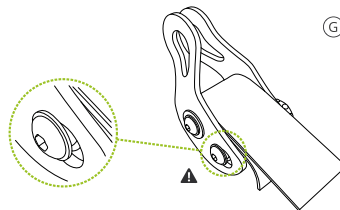

1. Před zahájením napínání se ujistěte, že Fixpin je po založení popruhu zcela uzamčen ve své pozici.