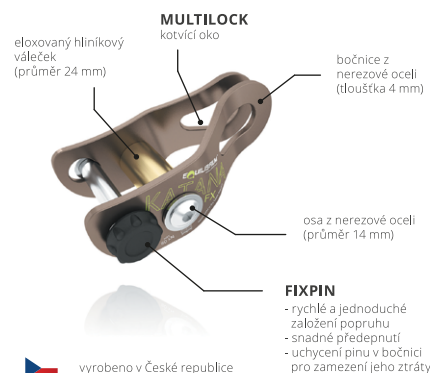

KATANA FX user manual

PŘEČTĚTE SI
pevně tento návod před použitím výrobku.

1. BEZPEČNOSTNÍ UPOZORNĚNÍ

Pro používání tohoto produktu je nezbytné pochopení všech jeho funkcí. Před použitím tohoto výrobku je nutné si přečíst veškeré pokyny a varování, které jsou spojeny s jeho správným použitím, možnostmi a omezeními. Žádným způsobem výrobek neupravujte. Před každým použitím přezkontrolujte stav výrobku a všech jeho součástí. Pokud na jakékoli části zjistíte známky poškození či opotřebení, přestaňte výrobek ihned používat. Slacklining může být životu nebezpečný. Výrobce nenese odpovědnost za případné škody na zdraví či majetku způsobené používáním výrobku. Pokud si nejste jisti správným používáním výrobku, kontaktujte výrobce. Použitím tohoto výrobku souhlasíte s výše uvedenými podmínkami. Budte opatrní a užíjte si slackline.

! KATANA FX není certifikována pro použití ve výškách. Nepoužívejte kotvítko výše než 1 metr nad zemí.

2. POPIS

vyrobeno v České republice

Katana FX je kotvítko pro popruhy o šířce 35 mm. Je dimenzována pro systémy do 16 kN tahu. Upínací mechanismus umožňuje předepnutí popruhu v jednom směru, zatímco v druhém směru je popruh pevně ukotven. Díky oblým hranám Katana nehrozí poškození popruhu. Středová osa o průměru 24 mm zachovává více než 85% pevnosti popruhu. Bočnice poskytují dostatečný prostor pro ukotvení dvou popruhů současně. Katana FX je kompatibilní s většinou dostupných spojovacích prvků (šekly, karabiny, mailonky atd.)

- Před zahájením napínání se ujistěte, že Fixpin je po založení popruhu zcela uzamčen ve své pozici.

5. KOMPATIBILITA

šekl kotvený za pin

šekl kotvený za tělo

KATANA FX JE KOMPATIBILNÍ S TĚMITO SPOJOVACÍMI PRVKY:			
spojovací prvek	rozměr	pin	tělo
inox šekl	10 mm	✓	✓
	12 mm	✓	✓
	14 mm	✓	✓
green pin šekl	3/8"	✓	✓
	1/2"	✓	✓
	5/8"	✓	✗
ocelová karabina	-		✓
mailonka (ovál. očka)	8 mm		✓
	10 mm		✓
	12 mm		✓