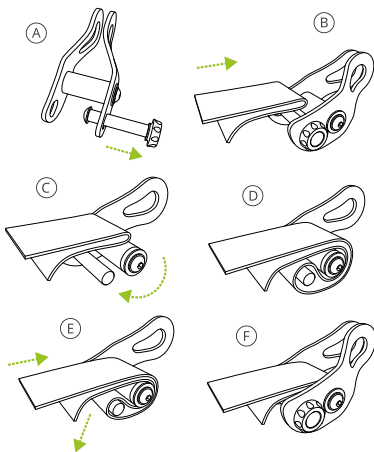

! KATANA FX není certifikována pro použití ve výškách. Nepoužívejte kotvítko výše než 1 metr nad zemí.

2. POPIS

vyrobeno v České republice

Katana FX je kotvítko pro popruhy o šířce 35 mm. Je dimenzována pro systémy do 16 kN tahu. Upínací mechanismus umožňuje předepnutí popruhu v jednom směru, zatímco v druhém směru je popruh pevně ukotven. Díky oblým hranám Katana nehrozí poškození popruhu. Středová osa o průměru 24 mm zachovává více než 85% pevnosti popruhu. Bočnice poskytují dostatečný prostor pro ukotvení dvou popruhů současně. Katana FX je kompatibilní s většinou dostupných spojovacích prvků (šekly, karabiny, mailonky atd.)

3. BEZPEČNOSTNÍ DOPORUČENÍ

Vždy uvažte pojistný uzel na volném konci lajny (část popruhu, který vychází z kotvítko a po kterém se nechodí) tak, aby nemohlo dojít k prokluzu při vysokém tahu. Pro zachování bezpečnosti vždy pojistěte kotvítko samostatným přídatným popruhem, nebo lanem. Předjete tím nebezpečí zásahu kovovou součástí při případném selhání kotvicích smyček, nebo šeklu. Pokud nemáte dostatek zkušeností, použijte kotvítko pouze pod řádným dohledem.

4. NÁVOD K POUŽITÍ

- Vysuňte Fixpin z bočnice Katany.
- Vytvořte ohyb na popruhu a vložte jej mezi střední a zadní osu. Popruh, který bude napínán ponechte na horní straně.
- Obtočte ohyb popruhu kolem střední osy.
- Umístěte ohyb popruhu mezi přední otvory v bočnicích a zasuňte Fixpin zpět do původní polohy. Fixpin musí být řádně uzamčen ve své poloze před počátkem napínání! (obr. G)
- Chcete-li předepnout slackline ručně, uchopte spodní volný konec popruhu, zatáhněte za něj a současně posouvajte horní popruh směrem do Katany.
- Zkontrolujte správnou pozici popruhu v kotvítku. Popruh musí být perfektně zarovnaný tak, aby nedocházelo k jakémukoli kroucení.